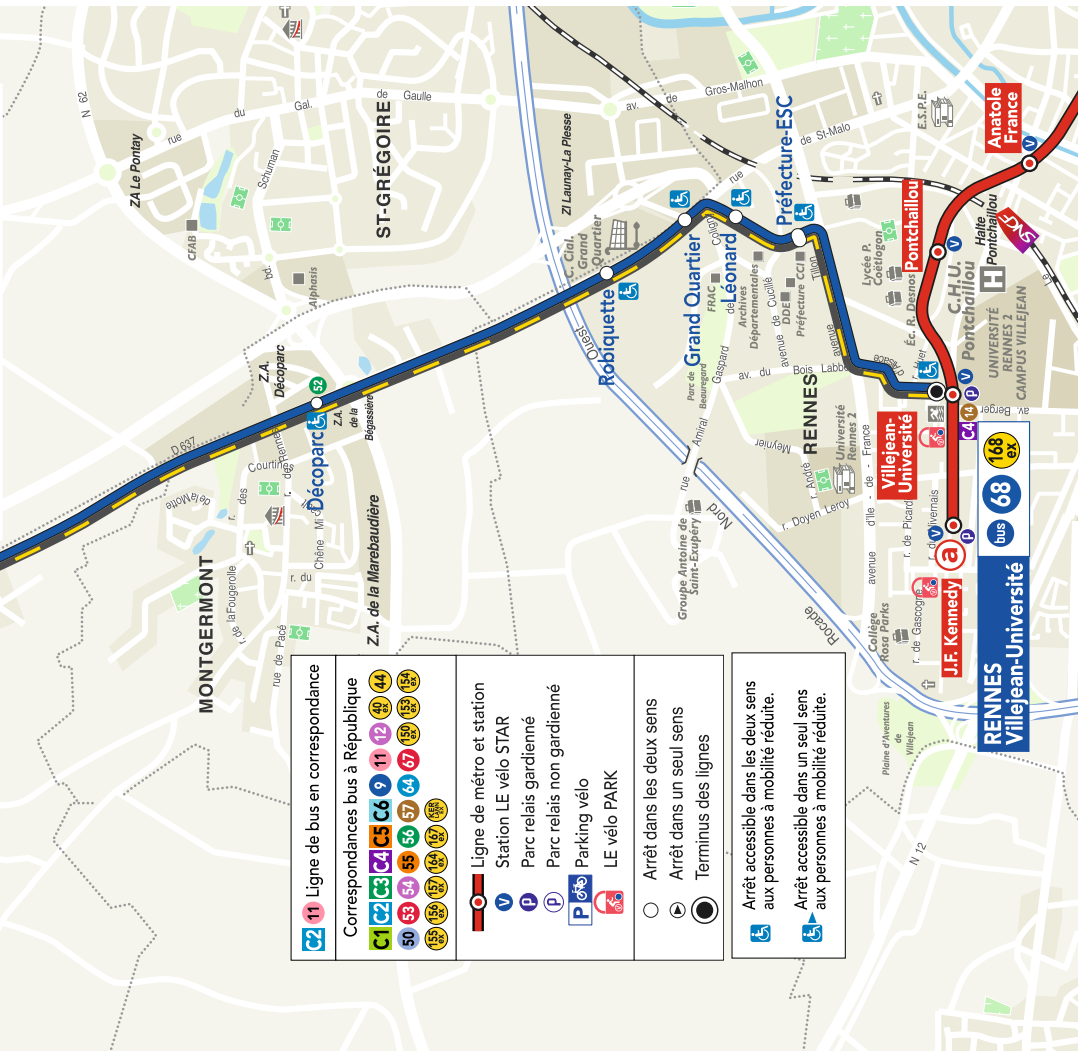

Vers Gévezé

LA-CHAPELLE-DES-FOUGERETZ

Les Longrais

LA-BROSSE-FRANCAIS

Couleuc

Cheval Blanc

Gévezé Mairie

Flume

bus 68

bus 168ex

1. **11** Ligne de bus en correspondance
2. **C2** Correspondances bus à République
3. **C1 C2 C3 C4 C5 C6 9 11 12 40 44 50 53 54 55 56 57 64 67 150 151 154 155 156 157 164 167 168**

- Ligne de métro et station
- Station LE vélo STAR
- Parc relais gardienné
- Parc relais non gardienné
- Parking vélo
- LE vélo PARK

- Arrêt dans les deux sens
- Arrêt dans un seul sens
- Terminus des lignes

- Arrêt accessible dans les deux sens aux personnes à mobilité réduite.
- Arrêt accessible dans un seul sens aux personnes à mobilité réduite.